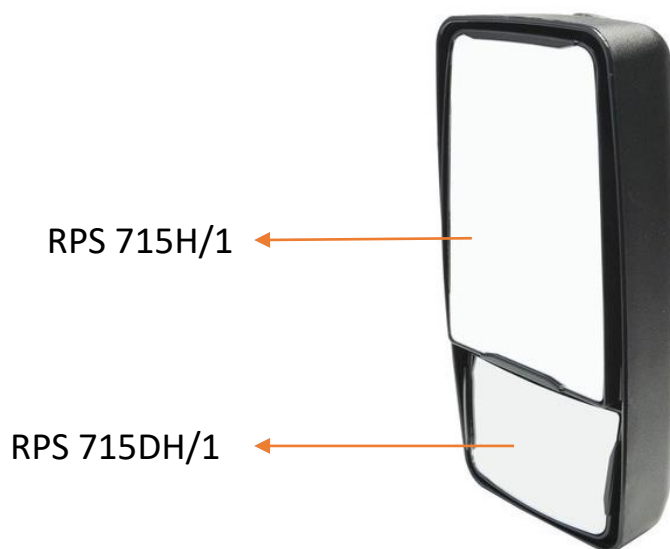

Tête de miroir complet Complete head mirror

Gauche/Left: RPS 715OGH
Droit/right: TBB 65007318

RPS 715H/1

RPS 715DH/1