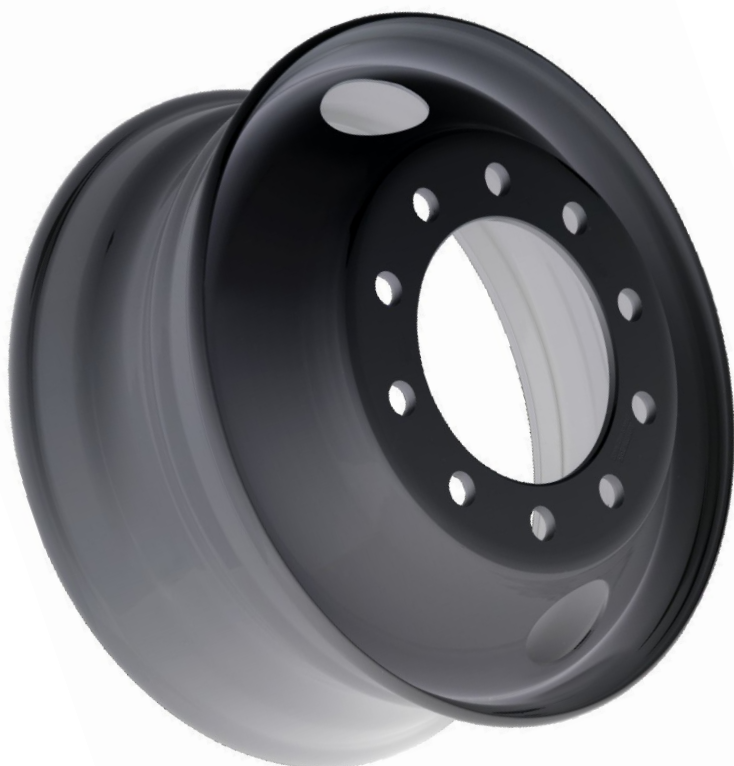

A DaimlerChrysler Company

Roues d'acier Alliance noires pour autobus

22.5 x 8.25

89.85\$